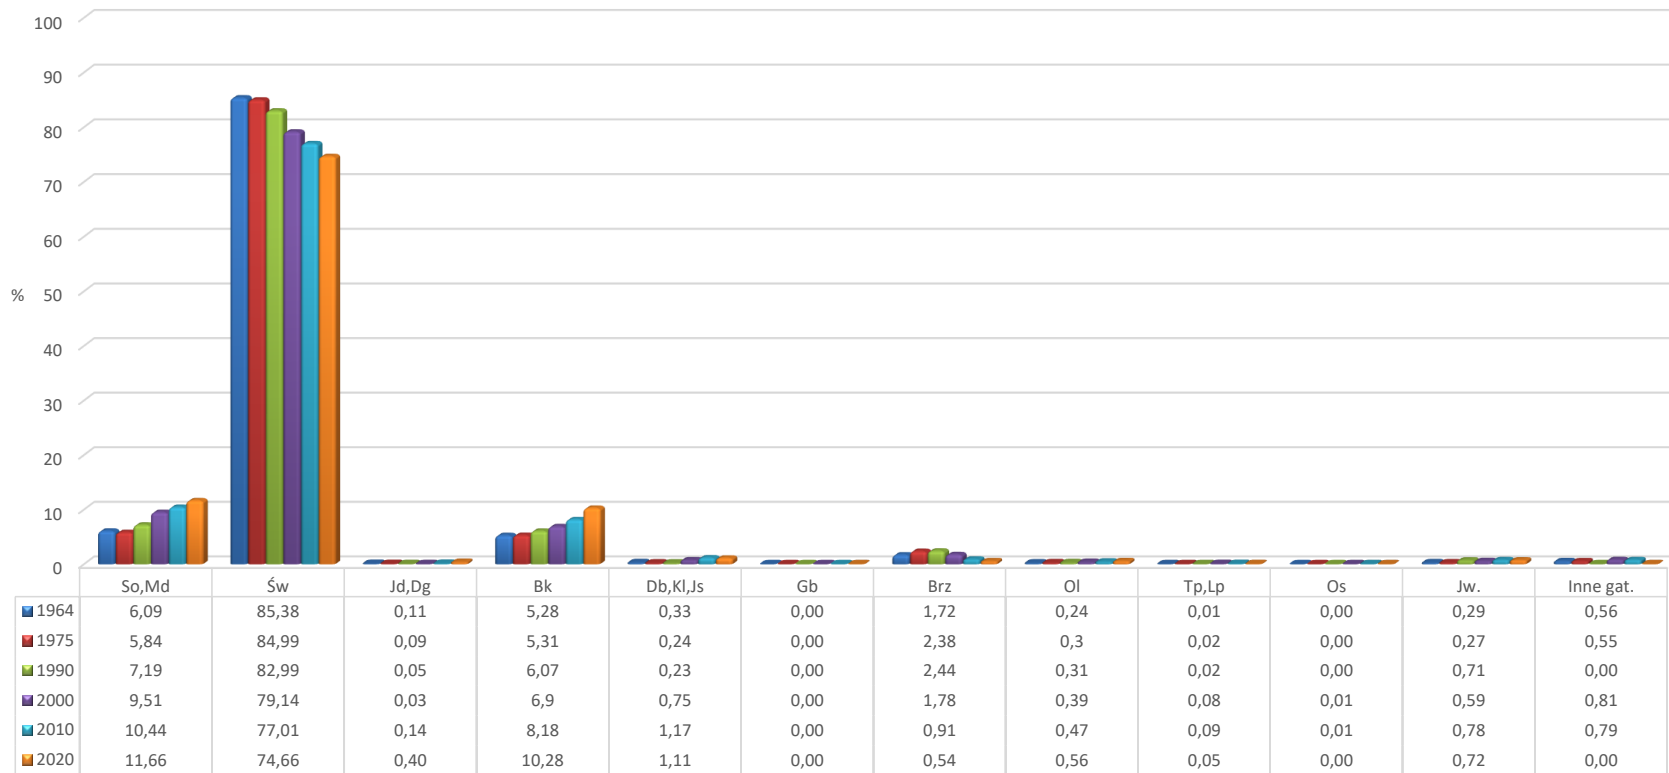

Zmiany w strukturze gatunkowej drzewostanów w okresach urzędniowych Nadleśnictwa Zdroje

■ 1964 ■ 1975 ■ 1990 ■ 2000 ■ 2010 ■ 2020